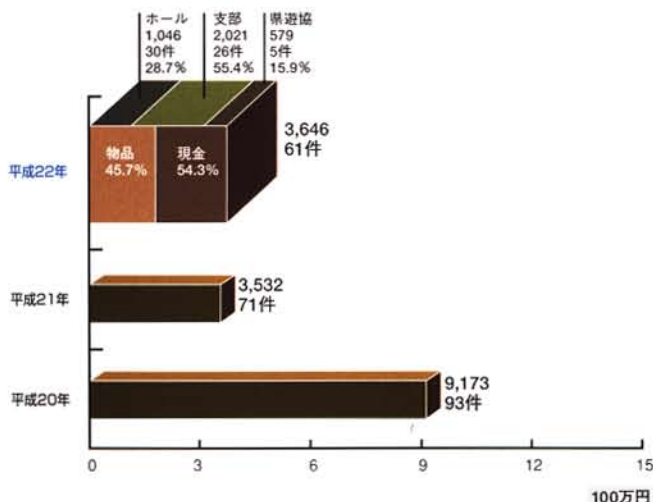

DATA

※物品は現金換算した金額です。

※グラフに記載されている金額はすべて下3ケタを四捨五入しています。したがって合計が合わない場合があります。

■ 年別拠出額と拠出件数及び拠出元別拠出額と割合 (単位:千円)

■ 平成22年現金・物品の割合 (単位:千円)

■ 平成22年分野別、拠出額と割合 (単位:千円)