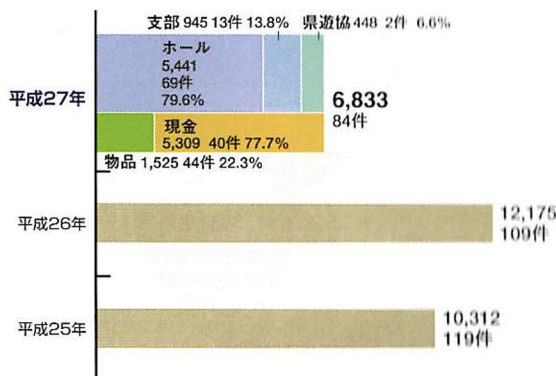

■ 年別拠出額と拠出件数及び拠出元別拠出額と割合(単位:千円)
■ 平成27年現金・物品の割合(単位:千円)