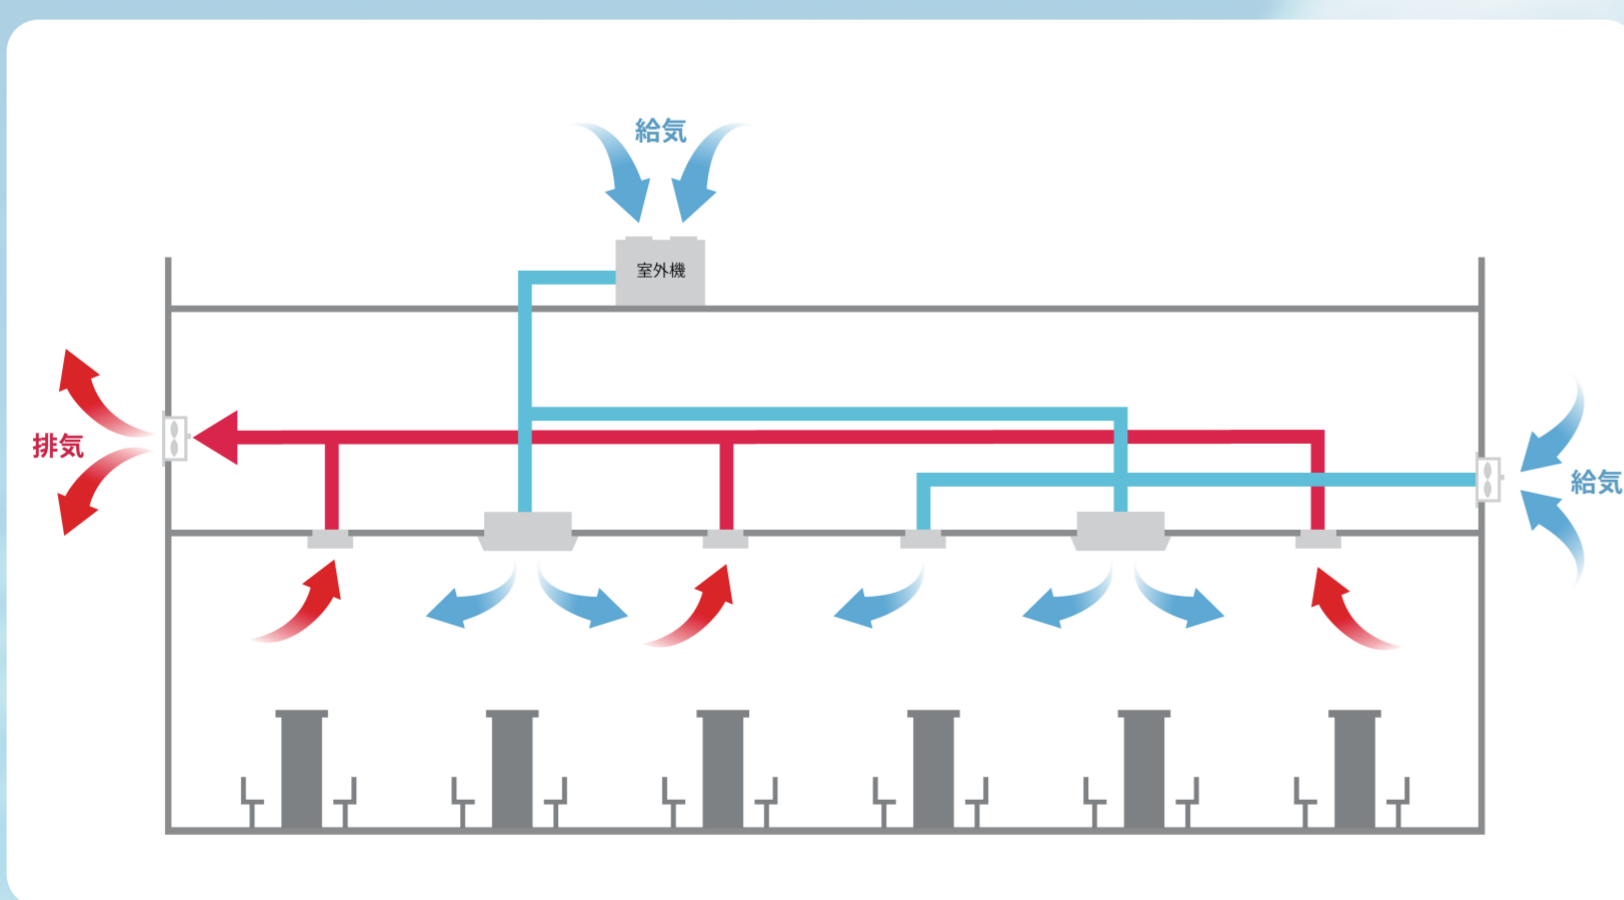

パチンコホールの 換気能力って どうなっているの？

パチンコホールは、昔からたばこの煙と共存してきました。そうした環境の中でも、ファンの皆さまに快適に過ごしていただけるよう、多くのホールが建築基準法で定める換気基準を超える換気（1時間に5、6回）を行っています。また、パチンコホールでは、「密閉」を回避する換気対策だけでなく、「密接」「密集」の対策も行っております。

■パチンコホールでは常に空気を循環しています。

■換気実証実験（煙の換気実験）

全国遊技場青年部連合会公式 Twitter@zysr2020

換気実証実験動画はこちら!!!

全国遊技場青年部連合会
YouTubeチャンネル

YouTubeで **パチンコ 換気** で検索!

SEARCH