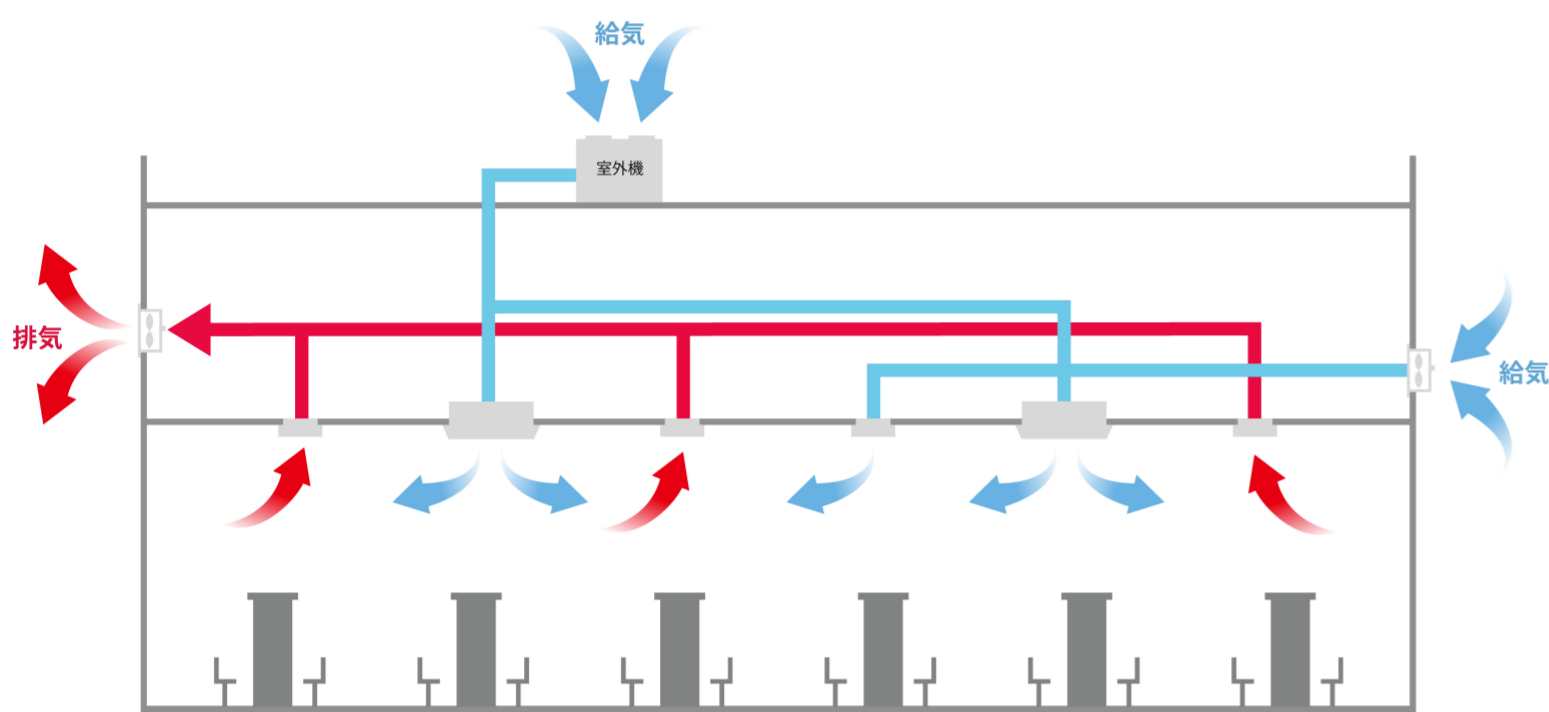

換気力

パチンコホールの換気の実力をどこまで知っていますか？

■パチンコホールでは常に空気を循環しています。

■換気実証実験（煙の換気実験）

パチンコホールは、昔からたばこの煙と共存してきました。そうした環境の中でも、ファンの皆さまに快適に過ごしていただけるよう、多くのホールが建築基準法で定める換気基準を超える換気（1時間に5、6回）を行っています。

また、パチンコホールでは、「密閉」を回避する換気対策だけでなく、「密接」「密集」の対策も行っております。

換気実証実験はこちら

全国遊技場青年部連合会
YouTubeチャンネル

YouTubeで **パチンコ 換気** で検索！

SEARCH

全国遊技場青年部連合会公式 Twitter@zysr2020